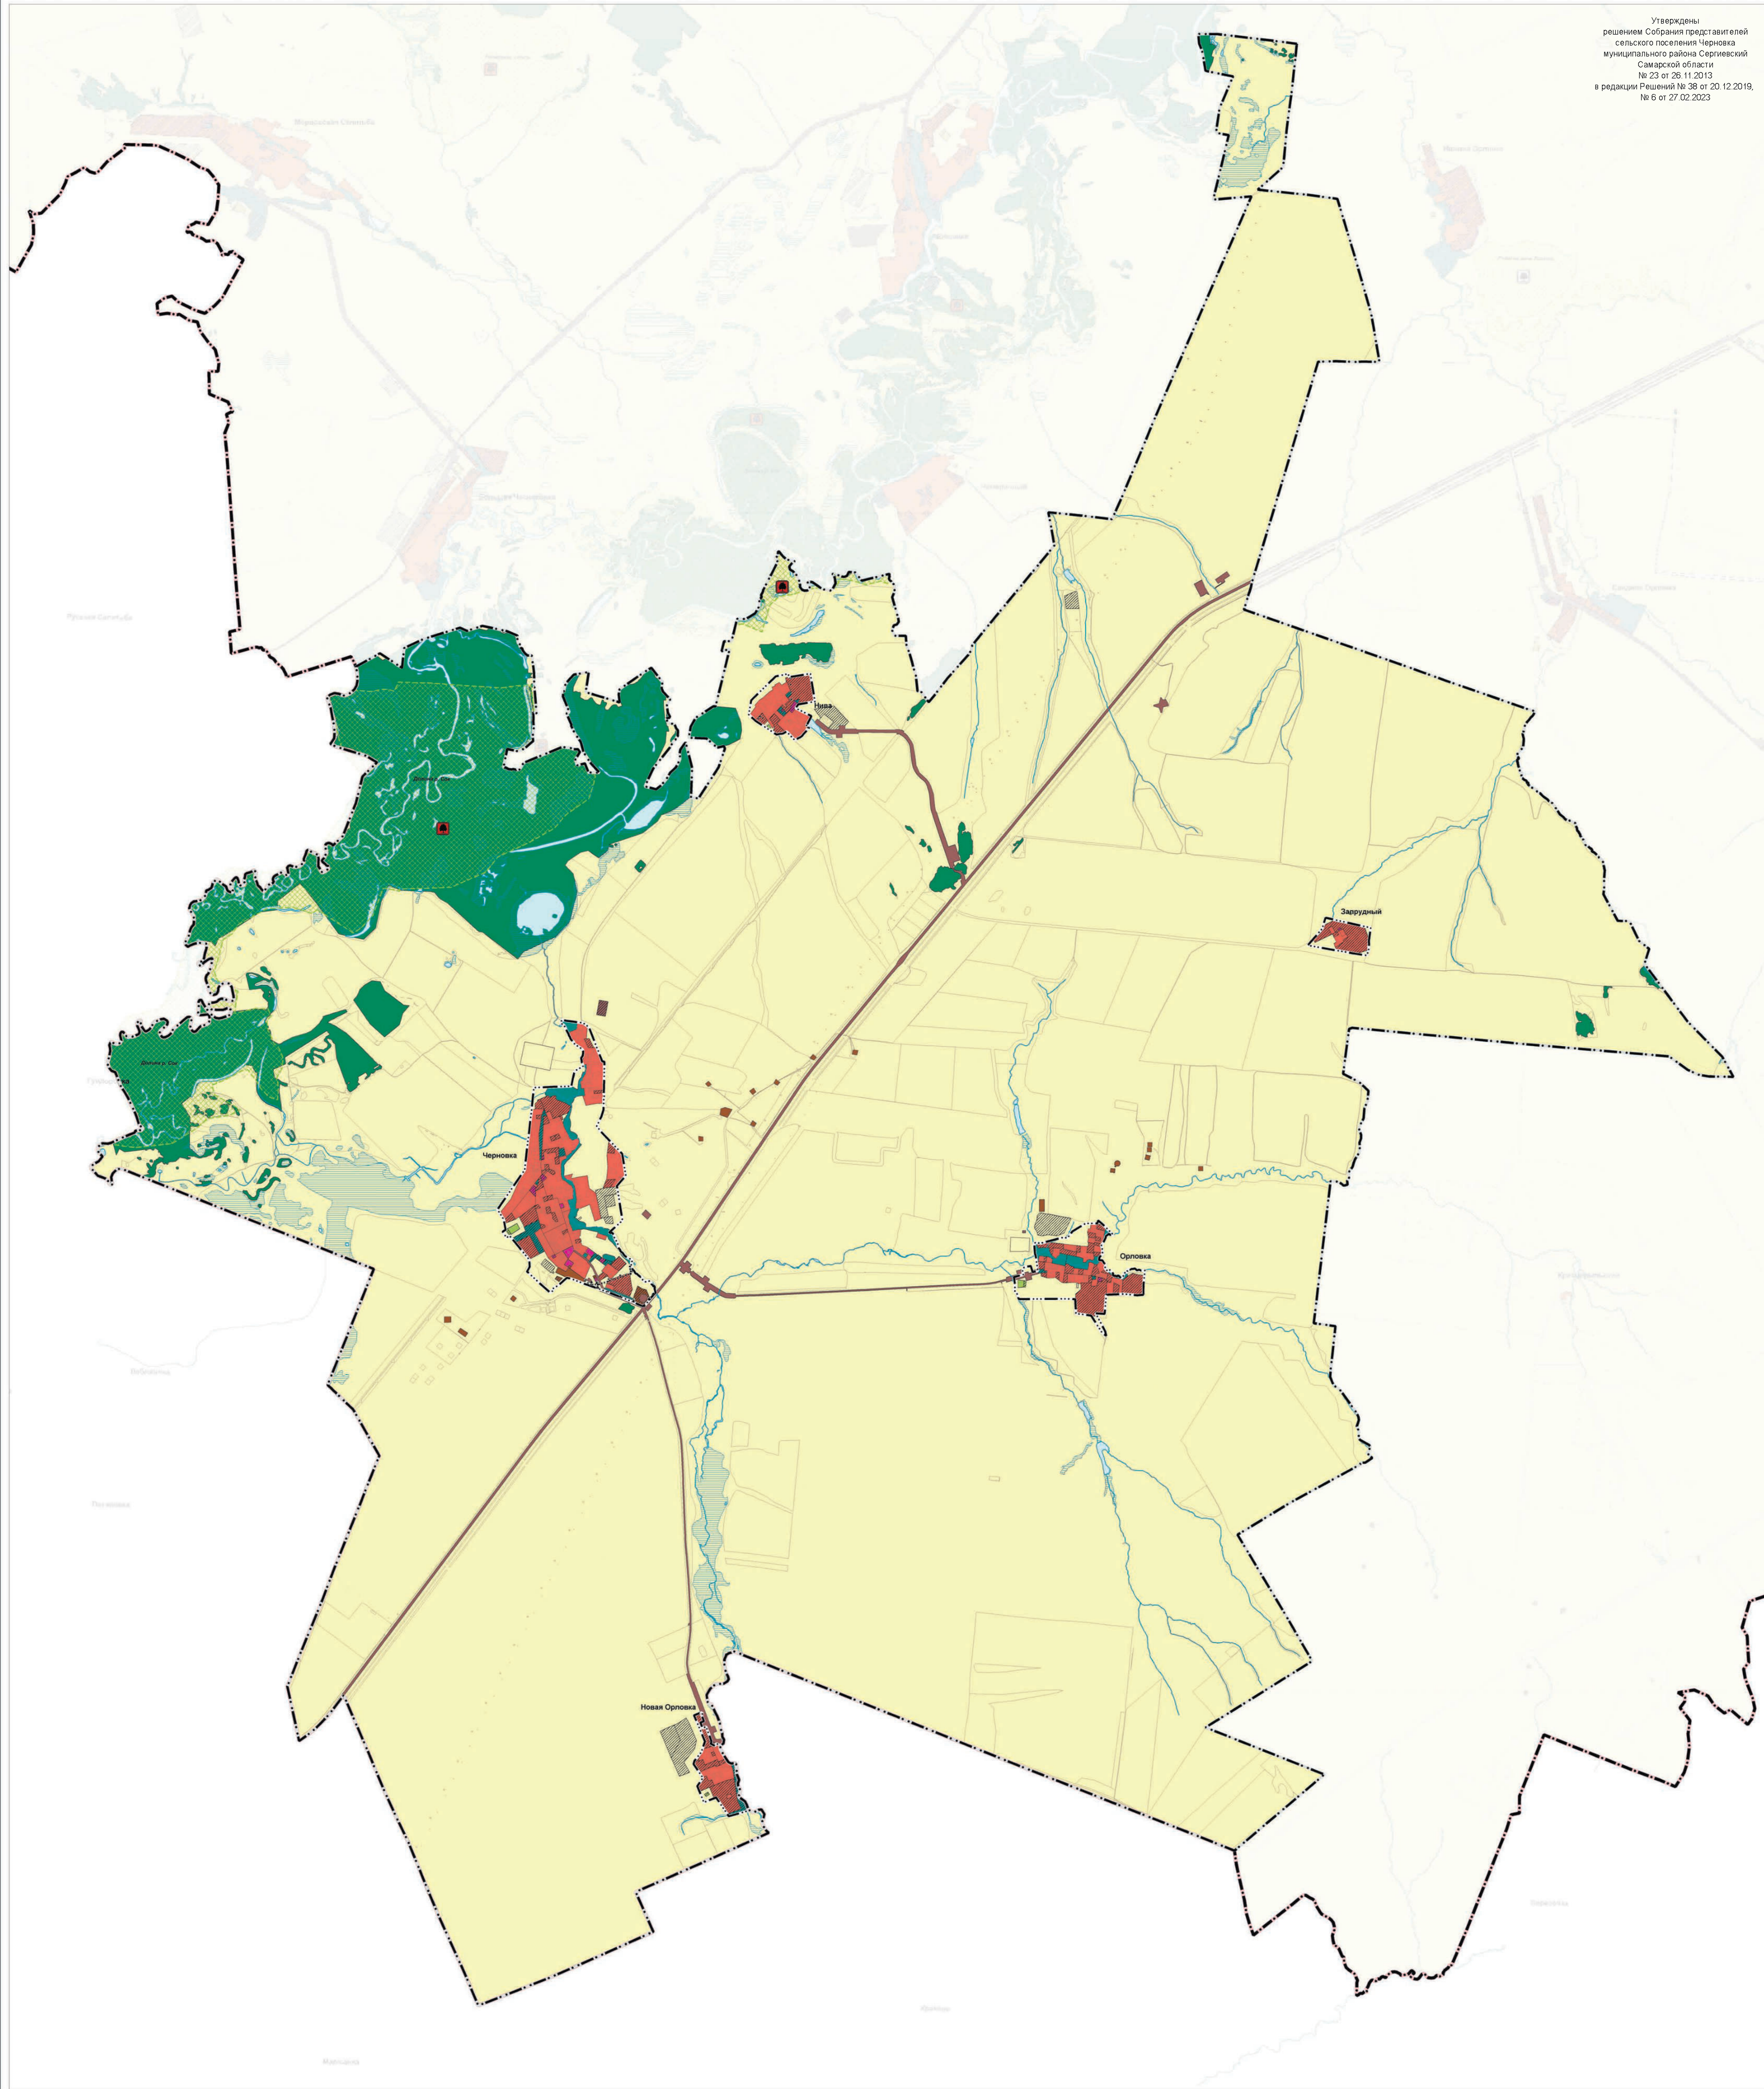

Карта границ населенных пунктов, входящих в состав сельского поселения Черновка муниципального района Сергиевский Самарской области

	Директор института	Коротаев В.В.	
	Ведущий специалист по геоинформационным системам	Васильев В.В.	
	Начальник отдела ГИС и картографии	Муромов М.А.	
Объект:	Проект изменений в генеральный план сельского поселения Черновка муниципального района Сергиевский Самарской области		
2022 г.	Выполнен Заказчик: АО "СамарскиеФормы"	Исполнитель: ООО "СамарскиеФормы"	Итого выдано копий: 10 Копии: 10 Муниципальный район Сергиевский Самарской области
	Лист №	М 1:20000	Лист № 1